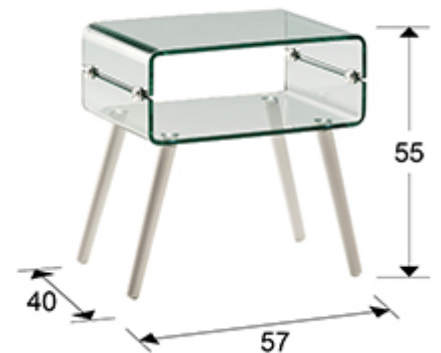

552933

>>MODELO ANULADO

INFORMACIÓN GENERAL

Catálogo: M41 Mobiliario y Decoración
Página: 189
Código EAN: 8435435318611

DIMENSIONES

Dimensiones: ↔ 57,0 ↓ 55,0 ↗ 40,0 cm
Peso: 17,4 Kg

DIMENSIONES CON EMBALAJE

Peso: 20,2 Kg
Volumen: 0,0530m³
Dimensiones: ↔ 66,0 ↓ 18,0 ↗ 45,0 cm

INFORMACIÓN ADICIONAL

Material: Cristal, madera, aluminio
Acabado: Transparente, blanco
Tiempo de montaje por el cliente: 10 min
Grosor de tapa: 1,2 cm