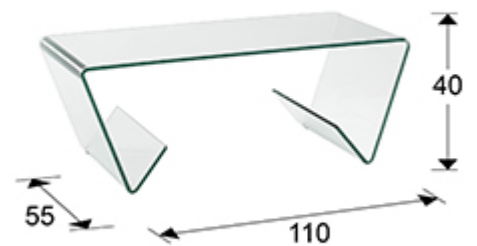

Glass III

553095

Mesas auxiliares

Mesa de centro realizada en cristal curvado transparente de 12 mm. Con revisteros inferiores.

INFORMACIÓN GENERAL

Catálogo: M41 Mobiliario y Decoración
Página: 183
Código EAN: 8435435320478
Tipo: Mesas auxiliares
Colección: Glass III

DIMENSIONES

Dimensiones: ↔ 110,0 ↓ 40,0 ↗ 55,0 cm
Peso: 36,2 Kg

DIMENSIONES CON EMBALAJE

Peso: 40,8 Kg
Volumen: 0,3310m³
Dimensiones: ↔ 117,0 ↓ 48,0 ↗ 59,0 cm

INFORMACIÓN ADICIONAL

Material: Cristal curvado
Acabado: Transparente
Grosor de tapa: 1,2 cm