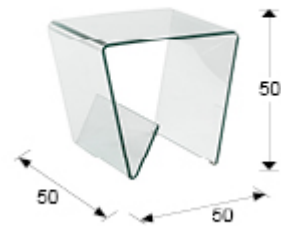

Glass III

553106

Mesas auxiliares

Mesita auxiliar realizada en cristal curvado transparente de 12 mm. Con revistero inferior.

INFORMACIÓN GENERAL

Catálogo: M41 Mobiliario y Decoración
Página: 182
Código EAN: 8435435320522
Tipo: Mesas auxiliares
Colección: Glass III

DIMENSIONES

Dimensiones: ↔ 50,0 ↓ 50,0 ↘ 50,0 cm
Peso: 23,2 Kg

DIMENSIONES CON EMBALAJE

Peso: 29,0 Kg
Volumen: 0,1750m³
Dimensiones: ↔ 55,0 ↓ 55,0 ↘ 58,0 cm

INFORMACIÓN ADICIONAL

Material: Cristal curvado
Acabado: Transparente
Grosor de tapa: 1,2 cm