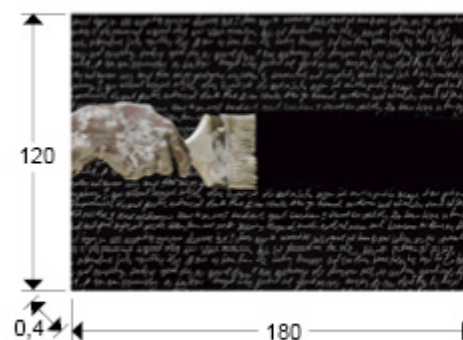

Poesia 562317

Láminas y Fotografías

Fotografía impresa, montada en cristal templado. Incluye herraje para sujeción a pared.

INFORMACIÓN GENERAL

Catálogo: M43 Decoracion, espejos y mob
Página: 61
Código EAN: 8435435336103
Tipo: Láminas y Fotografías
Colección: Poesia

DIMENSIONES

Dimensiones: ↔ 180,0 ↓ 120,0 ↗ 0,4 cm
Peso: 21,6 Kg

DIMENSIONES CON EMBALAJE

Peso: 25,3 Kg
Volumen: 0,2210m³
Dimensiones: ↔ 192,0 ↓ 128,0 ↗ 9,0 cm

INFORMACIÓN ADICIONAL

Material: Cristal brillo
Acabado: Fotografía impresa