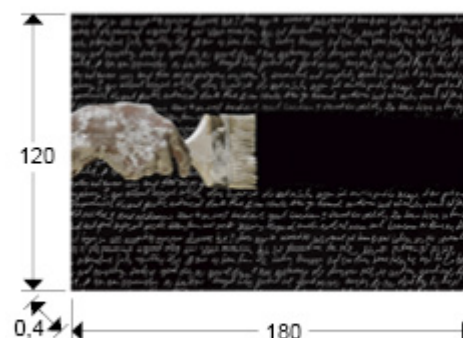

Poesia 562317

Láminas y Fotografías

Fotografía impresa, montada en cristal templado. Incluye herraje para sujeción a pared.

INFORMACIÓN GENERAL

Catálogo: M43 Decoracion, espejos y mob
Página: 61
Código EAN: 8435435336103
Tipo: Láminas y Fotografías
Colección: Poesia

DIMENSIONES

Dimensiones: ↔ 180,0 ↓ 120,0 ↗ 0,4 cm
Peso: 21,6 Kg

DIMENSIONES CON EMBALAJE

Peso: 25,3 Kg
Volumen: 0,2210m³
Dimensiones: ↔ 192,0 ↓ 128,0 ↗ 9,0 cm

INFORMACIÓN ADICIONAL

Material: Cristal brillo
Acabado: Fotografía impresa