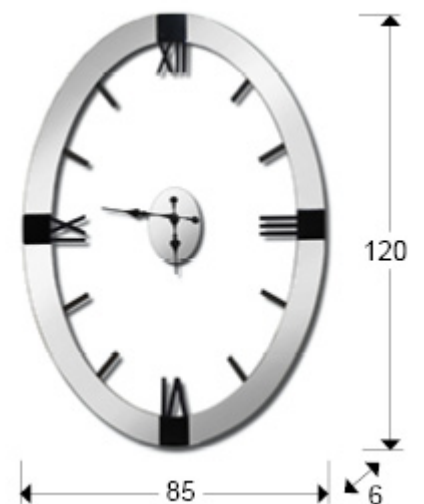

Times y Kairos

564397

Relojes

Reloj de pared oval. Esfera sin fondo con mecanismo central independiente. Aro de espejos biselados, números en metacrilato y detalles decorativos en madera en color negro. Pilas no incluidas. Ancho del marco 6 cm.

INFORMACIÓN GENERAL

Catálogo: M41 Mobiliario y Decoración
Página: 123
Código EAN: 8435435332495
Tipo: Relojes
Colección: Times y Kairos

DIMENSIONES

Dimensiones: ↔ 85,0 ↓ 120,0 ↗ 6,0 cm
Peso: 11,2 Kg

DIMENSIONES CON EMBALAJE

Peso: 14,7 Kg
Volumen: 0,1830m³
Dimensiones: ↔ 131,5 ↓ 93,0 ↗ 15,0 cm

INFORMACIÓN ADICIONAL

Material: Cristal, DM
Acabado: Espejo plata, negro