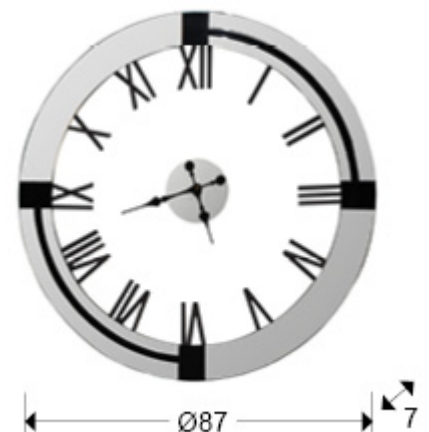

Times y Kairos

564724

Relojes

Reloj de pared. Esfera sin fondo, con mecanismo central independiente. Aro de espejos biselados sobre base de DM lacado, números y detalles decorativos en color negro. Pilas no incluidas.

INFORMACIÓN GENERAL

Catálogo: M43 Decoracion, espejos y mob
Página: 129
Código EAN: 8435435332280
Tipo: Relojes
Colección: Times y Kairos

DIMENSIONES

Ø 87,0 x 7,0 cm
Peso: 10,0 Kg

DIMENSIONES CON EMBALAJE

Peso: 13,0 Kg
Volumen: 0,1410m³
Dimensiones: ↔ 96,0 ↓ 98,0 ↗ 15,0 cm

INFORMACIÓN ADICIONAL

Material: Cristal, DM.
Acabado: Espejo plata, negro.