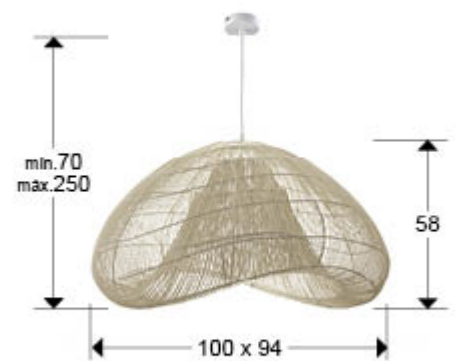

Sabah 567442

Colgantes de 1 Luz

Lámpara de una luz, realizada en metal, acabado blanco.
Pantalla de ratán, acabado blanco patinado.

-Incluye 1 E27 LED 8W. DIMABLE Esta lámpara incluye TACOS DE VUELCO CON BALANCÍN, para mejorar la fijación a techo.

INFORMACIÓN GENERAL

Código EAN: 8435435340926
Tipo: Colgantes de 1 Luz
Colección: Sabah

DIMENSIONES

Dimensiones: ↔ 100,0 ↓ 58,0 ↗ 94,0 cm
Altura instalada: 70,0/ máx. 250,0 cm
Peso: 4,2 Kg

DIMENSIONES CON EMBALAJE

Peso: 10,4 Kg
Volumen: 0,6330m³
Dimensiones: ↔ 102,0 ↓ 64,0 ↗ 97,0 cm

INFORMACIÓN TÉCNICA

Cifra IP: IP 20
Clase eléctrica: Class 1
Potencia máxima: 40W
Voltaje: 110/220 V
Frecuencia: 50/60 Hz
Flujo luminoso: 870 lm

INFORMACIÓN ADICIONAL

Material: Metal, ratán.
Acabado: Blanco patinado.
Medidas de la pantalla/tulipa: ↔ 100,0 ↓ 58,0 ↗ 94,0 cm
Florón (espacio para instalación): ∅ 10,0 ↓ 2,5 cm