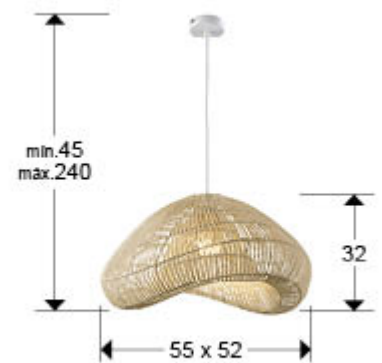

DIMENSIONES

Dimensiones: ↔ 55,0 ↓ 32,0 ↗ 52,0 cm
Altura instalada: 45,0/ máx. 240,0 cm
Peso: 1,6 Kg

DIMENSIONES CON EMBALAJE

Peso: 3,6 Kg
Volumen: 0,1180m³
Dimensiones: ↔ 56,0 ↓ 39,0 ↗ 54,0 cm