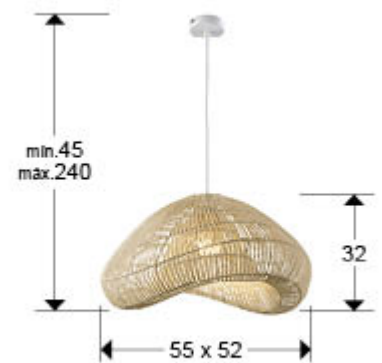

Sabah 567589

Colgantes de 1 Luz

Lámpara de una luz, realizada en metal, acabado blanco.
Pantalla de ratán, acabado natural.

-Incluye 1 E27 LED 8W. DIMABLE Esta lámpara incluye TACOS DE VUELCO CON BALANCÍN, para mejorar la fijación a techo.

INFORMACIÓN GENERAL

Código EAN: 8435435340933
Tipo: Colgantes de 1 Luz
Colección: Sabah

DIMENSIONES

Dimensiones: ↔ 55,0 ↓ 32,0 ↗ 52,0 cm
Altura instalada: 45,0/ máx. 240,0 cm
Peso: 1,6 Kg

DIMENSIONES CON EMBALAJE

Peso: 3,6 Kg
Volumen: 0,1180m³
Dimensiones: ↔ 56,0 ↓ 39,0 ↗ 54,0 cm

INFORMACIÓN TÉCNICA

Cifra IP: IP 20
Clase eléctrica: Class 1
Potencia máxima: 40W
Voltaje: 110/220 V
Frecuencia: 50/60 Hz
Flujo luminoso: 870 lm

INFORMACIÓN ADICIONAL

Material: Metal, ratán.
Acabado: Blanco patinado, natural.
Medidas de la pantalla/tulipa: ↔ 54,0 ↓ 30,0 ↗ 50,0 cm
Florón (espacio para instalación): ∅ 10,0 ↓ 2,5 cm