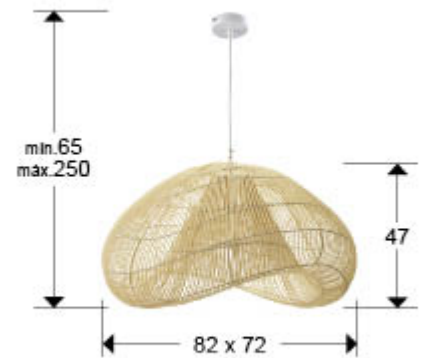

567619

>>MODELO ANULADO

·Incluye 1 E27 LED 8W. DIMABLE

## DIMENSIONES

Dimensiones: ↔ 82,0 ↓ 47,0 ↗ 72,0 cm  
Altura instalada: 65,0/ máx. 250,0 cm  
Peso: 3,6 Kg

## DIMENSIONES CON EMBALAJE

Peso: 7,8 Kg  
Volumen: 0,3430m<sup>3</sup>  
Dimensiones: ↔ 82,0 ↓ 53,0 ↗ 79,0 cm

---

## INFORMACIÓN ADICIONAL

Material: Metal, ratán.  
Acabado: Blanco patinado, natural.  
Medidas de la pantalla/tulipa: ↔ 82,0 ↓ 45,0 ↗ 72,0 cm  
Florón (espacio para instalación): ∅ 10,0 ↓ 2,5 cm