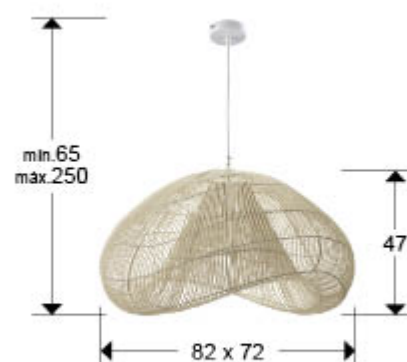

Sabah 567626

Colgantes de 1 Luz

Lámpara de una luz, realizada en metal, acabado blanco.
Pantalla de ratán, acabado blanco patinado.

-Incluye 1 E27 LED 8W. DIMABLE Esta lámpara incluye TACOS DE VUELCO CON BALANCÍN, para mejorar la fijación a techo.

INFORMACIÓN GENERAL

Código EAN: 8435435340957
Tipo: Colgantes de 1 Luz
Colección: Sabah

DIMENSIONES

Dimensiones: ↔ 82,0 ↓ 47,0 ↗ 72,0 cm
Altura instalada: 65,0/ máx. 250,0 cm
Peso: 3,6 Kg

DIMENSIONES CON EMBALAJE

Peso: 7,8 Kg
Volumen: 0,3430m³
Dimensiones: ↔ 82,0 ↓ 53,0 ↗ 79,0 cm

INFORMACIÓN TÉCNICA

Cifra IP: IP 20
Clase eléctrica: Class 1
Potencia máxima: 40W
Voltaje: 110/220 V
Frecuencia: 50/60 Hz
Flujo luminoso: 870 lm

INFORMACIÓN ADICIONAL

Material: Metal, ratán.
Acabado: Blanco patinado.
Medidas de la pantalla/tulipa: ↔ 82,0 ↓ 45,0 ↗ 72,0 cm
Florón (espacio para instalación): ∅ 10,0 ↓ 2,5 cm