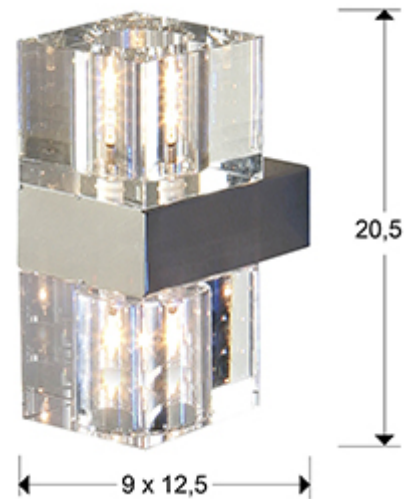

571034G9

>>MODELO ANULADO

·Incluye 2 G9 LED 6W

INFORMACIÓN GENERAL

Catálogo: i39 Iluminación
Página: 313
Código EAN: 8435435313593

DIMENSIONES

Dimensiones: ↔ 9,0 ↓ 21,0 ↗ 12,5 cm
Peso: 3,0 Kg

DIMENSIONES CON EMBALAJE

Peso: 3,3 Kg
Volumen: 0,0110m³
Dimensiones: ↔ 33,0 ↓ 17,0 ↗ 19,0 cm

INFORMACIÓN TÉCNICA

Clase energética: A+
Cifra IP: IP 20
Clase eléctrica: Class 1
Potencia máxima: 2x42W
Voltaje: 220/240 V
Frecuencia: 50 Hz
Flujo luminoso: 1.100 lm

INFORMACIÓN ADICIONAL

Material: Metal y cristal
Acabado: Cromo y transparente
Medidas de la pantalla/tulipa: ↔ 8,9 ↓ 8,2 ↗ 8,9 cm
Florón (espacio para instalación): ↔ 9,0 ↓ 4,5 ↗ 12,5 cm