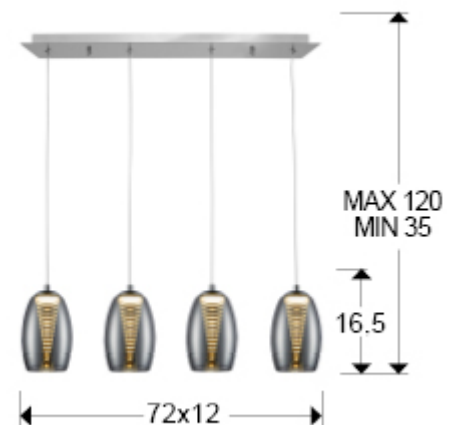

Nebula

584214

Lámparas de techo

Producto recomendado

Lámpara de 4 luces LED, realizada en metal acabado cromo. Doble tulipa, exterior realizada en cristal espejado e interior en policarbonato transparente con forma de cono escalonado. Regulable en altura. 4x5W LED. 1.800 lm 3.000 K.

· Esta lámpara incluye TACOS DE VUELCO CON BALANCÍN, para mejorar la fijación a techo.

INFORMACIÓN GENERAL

Catálogo: i42 Iluminación
 Página: 216
 Código EAN: 8435435321673
 Tipo: Lámparas de techo
 Colección: Nebula

DIMENSIONES

Dimensiones: ↔ 72,0 ↓ 18,0 ↗ 12,0 cm
 Altura instalada: 35,0/ máx. 120,0 cm
 Peso: 2,8 Kg

DIMENSIONES CON EMBALAJE

Peso: 3,8 Kg
 Volumen: 0,0350m³
 Dimensiones: ↔ 82,0 ↓ 17,0 ↗ 25,0 cm

INFORMACIÓN TÉCNICA

INFORMACIÓN ADICIONAL

Material: Metal, cristal, policarbonato
Acabado: Cromo, espejado, transparente
Medidas de la pantalla/tulipa: ∅ 11,5 ↑ 16,5 cm
Florón (espacio para instalación): ↔ 65,0 ↓ 4,0 ↗ 6,0 cm
Color del cable: TRANSPARENTE