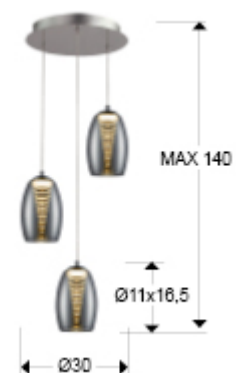

## Nebula 584326

Lámparas de techo

Lámpara de 3 luces LED, realizada en metal acabado cromo. Doble tulipa, exterior realizada en cristal espejado e interior en policarbonato transparente con forma de cono escalonado. Regulable en altura. 3x5W LED. 1.350 lm 3.000 K.

- Esta lámpara incluye TACOS DE VUELCO CON BALANCÍN, para mejorar la fijación a techo.

### DIMENSIONES

Dimensiones: Ø 32,0 ↑ 85,0 cm  
 Altura instalada: 35,0/ máx. 150,0 cm  
 Peso: 2,1 Kg

## INFORMACIÓN ADICIONAL

Material: Metal, cristal, policarbonato  
Acabado: Cromo, espejado, transparente  
Medidas de la pantalla/tulipa: ∅ 11,5 ↑ 16,5 cm  
Florón (espacio para instalación): ∅ 23,0 ↓ 3,7 cm  
Color del cable: TRANSPARENTE