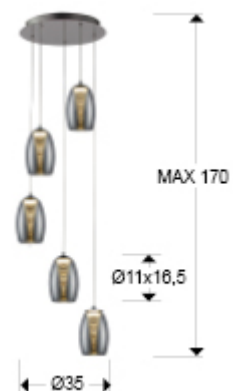

Nebula 584438

Lámparas de techo

Lámpara de 5 luces LED, realizada en metal acabado cromo. Doble tulipa, exterior realizada en cristal espejado e interior en policarbonato transparente con forma de cono escalonado. Regulable en altura. 5x5W LED. 2.250 lm 3.000 K.

- Esta lámpara incluye TACOS DE VUELCO CON BALANCÍN, para mejorar la fijación a techo.

INFORMACIÓN GENERAL

Catálogo: i42 Iluminación
 Página: 218
 Código EAN: 8435435321697
 Tipo: Lámparas de techo
 Colección: Nebula

DIMENSIONES

Dimensiones: Ø 38,0 ↓ 130,0 cm
 Altura instalada: 65,0/ máx. 170,0 cm
 Peso: 3,4 Kg

DIMENSIONES CON EMBALAJE

Peso: 4,5 Kg
 Volumen: 0,0450m³
 Dimensiones: ↔ 44,0 ↓ 23,0 ↘ 44,0 cm

INFORMACIÓN TÉCNICA

INFORMACIÓN ADICIONAL

Material: Metal, cristal, policarbonato
Acabado: Cromo, espejado, transparente
Medidas de la pantalla/tulipa: ∅ 11,5 ↑ 16,5 cm
Florón (espacio para instalación): ∅ 30,0 ↓ 3,5 cm
Color del cable: TRANSPARENTE