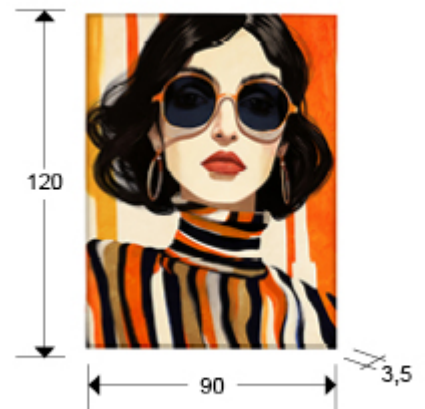

Orange

Pinturas

589475

.ORANGE- Pintura realizada en acrílico, montado sobre bastidor.

INFORMACIÓN GENERAL

Catálogo: M43 Decoracion, espejos y mob
Página: 30
Código EAN: 8435435341794
Tipo: Pinturas
Colección: Orange

DIMENSIONES

Dimensiones: ↔ 90,0 ↓ 120,0 ↗ 3,5 cm
Peso: 2,2 Kg

DIMENSIONES CON EMBALAJE

Peso: 3,7 Kg
Volumen: 0,0840m³
Dimensiones: ↔ 125,0 ↓ 96,0 ↗ 7,0 cm

INFORMACIÓN ADICIONAL

Material: Pintura acrílica sobre lienzo