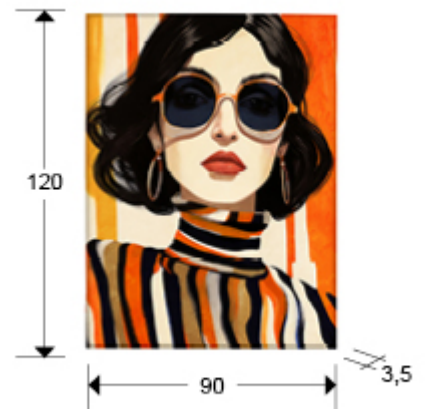

### DIMENSIONES

Dimensiones: ↔ 90,0 ↓ 120,0 ↗ 3,5 cm  
Peso: 2,2 Kg

### DIMENSIONES CON EMBALAJE

Peso: 3,7 Kg  
Volumen: 0,0840m<sup>3</sup>  
Dimensiones: ↔ 125,0 ↓ 96,0 ↗ 7,0 cm