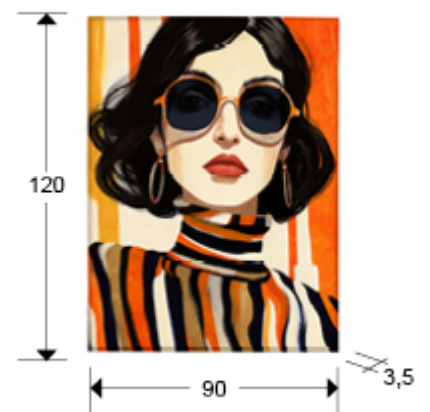

Orange

Pinturas

589475

.ORANGE- Pintura realizada en acrílico, montado sobre bastidor.

INFORMACIÓN GENERAL

Catálogo: M43 Decoracion, espejos y mob
Página: 30
Código EAN: 8435435341794
Tipo: Pinturas
Colección: Orange

DIMENSIONES

Dimensiones: ↔ 90,0 ↓ 120,0 ↗ 3,5 cm
Peso: 2,2 Kg

DIMENSIONES CON EMBALAJE

Peso: 3,7 Kg
Volumen: 0,0840m³
Dimensiones: ↔ 125,0 ↓ 96,0 ↗ 7,0 cm

INFORMACIÓN ADICIONAL

Material: Pintura acrílica sobre lienzo