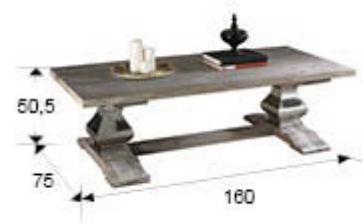

Antica

591538

Mesas auxiliares

Mesa de centro realizada en madera maciza de fresno envejecida, con pátina blanca. Pilastras de acero pulido. Tapa de 4,5 cm de grosor.

INFORMACIÓN GENERAL

Catálogo: M34 Mobiliario y Decoración
Página: 84
Código EAN: 8435435314927
Tipo: Mesas auxiliares
Colección: Antica

DIMENSIONES

Dimensiones: ↔ 160,0 ↓ 50,5 ↗ 75,0 cm
Peso: 60,0 Kg
Peso bulto 1: 21,6 Kg
Peso bulto 2: 38,4 Kg

DIMENSIONES CON EMBALAJE

Peso: 79,8 Kg
Volumen: 0,5300m³
Número de bultos: 2
Dimensiones bulto 1: ↔ 83,0 ↓ 52,0 ↗ 58,0 cm
Dimensiones bulto 2: ↔ 100,0 ↓ 175,0 ↗ 16,0 cm

INFORMACIÓN ADICIONAL

Material: Madera, acero
Acabado: Pátina blanca, acero pulido
Tiempo de montaje por el cliente: 30 min
Grosor de tapa: 4,5 cm