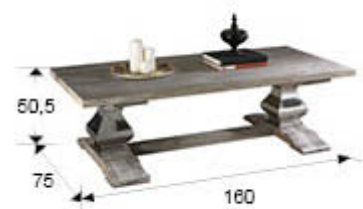

## Antica

591538

Mesas auxiliares

Mesa de centro realizada en madera maciza de fresno envejecida, con pátina blanca. Pilastras de acero pulido. Tapa de 4,5 cm de grosor.

### DIMENSIONES

Dimensiones: ↔ 160,0 ↓ 50,5 ↗ 75,0 cm  
Peso: 60,0 Kg  
Peso bulto 1: 21,6 Kg  
Peso bulto 2: 38,4 Kg

### DIMENSIONES CON EMBALAJE

Peso: 79,8 Kg  
Volumen: 0,5300m<sup>3</sup>  
Número de bultos: 2  
Dimensiones bulto 1: ↔ 83,0 ↓ 52,0 ↗ 58,0 cm  
Dimensiones bulto 2: ↔ 100,0 ↓ 175,0 ↗ 16,0 cm

### INFORMACIÓN ADICIONAL

Material: Madera, acero  
Acabado: Pátina blanca, acero pulido  
Tiempo de montaje por el cliente: 30 min  
Grosor de tapa: 4,5 cm