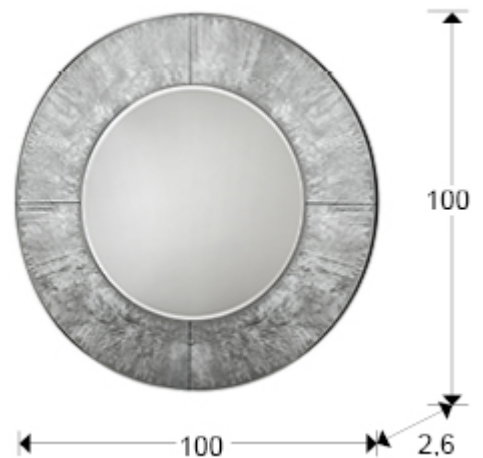

Aurora 593364

Espejos de cristal

Espejo redondo con luna central biselada y marco con grafismo en pan de plata. Trasera de DM lacado en negro.

INFORMACIÓN GENERAL

Catálogo: M43 Decoracion, espejos y mob
Página: 90
Código EAN: 8435435319090
Tipo: Espejos de cristal
Colección: Aurora

DIMENSIONES

Ø 100,0 ∇ 2,5 cm
Peso: 18,6 Kg

DIMENSIONES CON EMBALAJE

Peso: 24,5 Kg
Volumen: 0,1000m³
Dimensiones: \leftrightarrow 110,0 \downarrow 113,5 ∇ 8,0 cm

INFORMACIÓN ADICIONAL

Material: Cristal, DM.
Acabado: Espejo, pan de plata, negro.
Ancho del marco: 18,5 cm