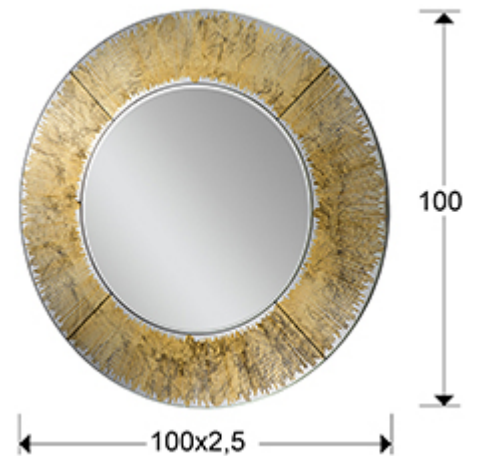

## Aurora

593375

Espejos de cristal

Espejo con luna central biselada y marco con grafismo en pan de oro. Trasera de DM lacado en negro.

### DIMENSIONES

Dimensiones:  $\varnothing$  100,0  $\times$  2,5 cm  
Peso: 18,6 Kg

### DIMENSIONES CON EMBALAJE

Peso: 24,5 Kg  
Volumen: 0,0980m<sup>3</sup>  
Dimensiones:  $\leftrightarrow$  110,0  $\downarrow$  111,0  $\nearrow$  8,0 cm

### INFORMACIÓN ADICIONAL

Material: Cristal, DM  
Acabado: Espejo plata, pan de oro  
Medidas de la luna:  $\leftrightarrow$  63,0  $\downarrow$  63,0 cm  
Ancho del marco: 18,0 cm