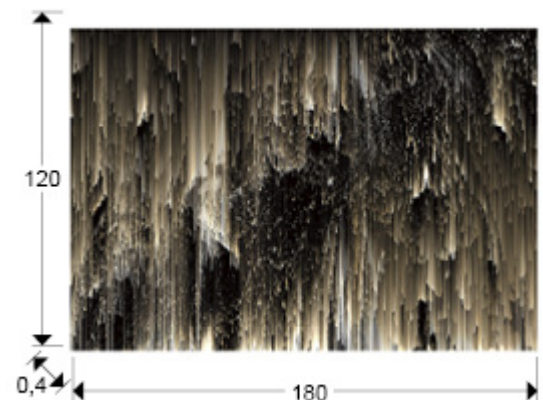

Aurora Boreal

599162

Producto recomendado

Láminas y Fotografías

Fotografía impresa, montada en cristal templado. Incluye herraje para sujeción a pared.

INFORMACIÓN GENERAL

Catálogo: M43 Decoracion, espejos y mob
Página: 60
Código EAN: 8435435337933
Tipo: Láminas y Fotografías
Colección: Aurora Boreal

DIMENSIONES

Dimensiones: ↔ 180,0 ↓ 120,0 ↗ 0,4 cm
Peso: 21,2 Kg

DIMENSIONES CON EMBALAJE

Peso: 25,4 Kg
Volumen: 0,2210m³
Dimensiones: ↔ 192,0 ↓ 128,0 ↗ 9,0 cm