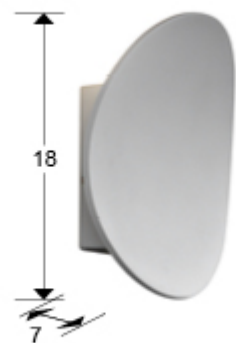

## Ona 599542

Lámparas de pared

Lámpara de pared, realizada en aluminio, metal y acrílico, acabado blanco mate. 7W LED, 290 lm, 3.000 K.

Producto no adaptable para uso a voltaje de 110v.

### DIMENSIONES

∅ 18,0 x 7,0 cm  
Peso: 0,5 Kg

### DIMENSIONES CON EMBALAJE

Peso: 0,8 Kg  
Volumen: 0,0060m<sup>3</sup>  
Dimensiones: ↔ 23,0 ↓ 11,0 ↗ 23,0 cm

---

## INFORMACIÓN ADICIONAL

Material: Aluminio, metal,  
Acabado: Blanco mate.  
Florón (espacio para instalación): ↔ 8,5 ↓ 8,5 ↘ 3,3 cm