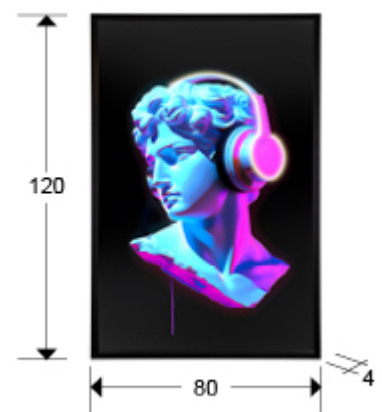

Busto

601948

Producto recomendado

Pinturas con Luz

Busto clásico color con auriculares, composición con tira de luz led decorativa. Lienzo impreso, pegado sobre tabla y enmarcado en negro.

Caja de conexiones en el reverso del lienzo. No incluye enchufe.

INFORMACIÓN GENERAL

Catálogo: M43 Decoracion, espejos y mob
Página: 22
Código EAN: 8435435340339
Tipo: Pinturas con Luz
Colección: Busto

DIMENSIONES

Dimensiones: ↔ 80,0 ↓ 120,0 ↗ 4,0 cm
Peso: 5,2 Kg

DIMENSIONES CON EMBALAJE

Peso: 7,7 Kg
Volumen: 0,0980m³
Dimensiones: ↔ 86,0 ↓ 127,0 ↗ 9,0 cm

INFORMACIÓN ADICIONAL

Material: Lienzo, DM.
Acabado: Impreso, negro