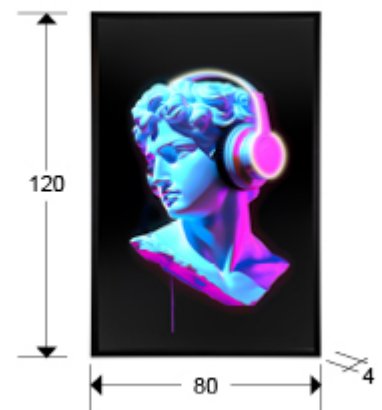

Busto

601948

Producto recomendado

Pinturas con Luz

Busto clásico color con auriculares, composición con tira de luz led decorativa. Lienzo impreso, pegado sobre tabla y enmarcado en negro.

Caja de conexiones en el reverso del lienzo. No incluye enchufe.

INFORMACIÓN GENERAL

Catálogo: M43 Decoracion, espejos y mob
Página: 22
Código EAN: 8435435340339
Tipo: Pinturas con Luz
Colección: Busto

DIMENSIONES

Dimensiones: ↔ 80,0 ↓ 120,0 ↗ 4,0 cm
Peso: 5,2 Kg

DIMENSIONES CON EMBALAJE

Peso: 7,7 Kg
Volumen: 0,0980m³
Dimensiones: ↔ 86,0 ↓ 127,0 ↗ 9,0 cm

INFORMACIÓN ADICIONAL

Material: Lienzo, DM.
Acabado: Impreso, negro