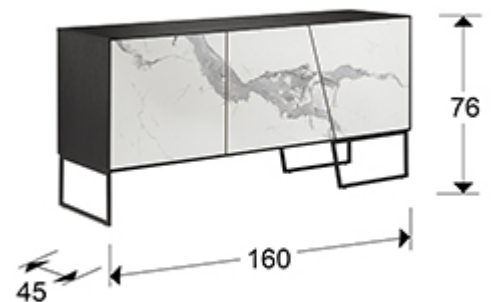

Kerala

603645

Aparadores

Aparador realizado en DM con acabado fresno en color negro. Tres puertas con frontales de porcelánico en acabado mármol blanco con veta gris. Estructura inferior metálica, acabado en negro mate.

INFORMACIÓN GENERAL

Catálogo: M41 Mobiliario y Decoración
Página: 144
Código EAN: 8435435329945
Tipo: Aparadores
Colección: Kerala

DIMENSIONES

Dimensiones: ↔ 160,0 ↓ 76,0 ↗ 45,0 cm
Peso: 61,6 Kg
Peso bulto 1: 3,2 Kg
Peso bulto 2: 58,4 Kg

DIMENSIONES CON EMBALAJE

Peso: 79,1 Kg
Volumen: 0,6920m³
Número de bultos: 2
Dimensiones bulto 1: ↔ 52,0 ↓ 12,0 ↗ 25,0 cm
Dimensiones bulto 2: ↔ 174,0 ↓ 67,0 ↗ 58,0 cm

INFORMACIÓN ADICIONAL

Material:DM, metal, ceramica
Acabado: Fresno, negro, marmolizado
Tiempo de montaje por el cliente: 15 min