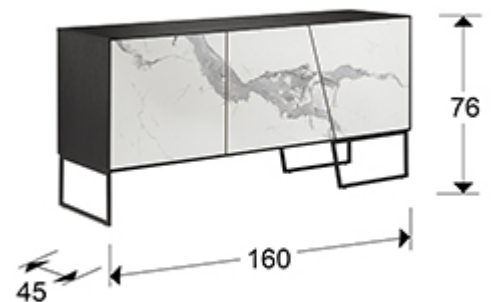

Kerala

603645

Aparadores

Aparador realizado en DM con acabado fresno en color negro. Tres puertas con frontales de porcelánico en acabado mármol blanco con veta gris. Estructura inferior metálica, acabado en negro mate.

INFORMACIÓN GENERAL

Catálogo: M41 Mobiliario y Decoración
Página: 144
Código EAN: 8435435329945
Tipo: Aparadores
Colección: Kerala

DIMENSIONES

Dimensiones: ↔ 160,0 ↓ 76,0 ↘ 45,0 cm
Peso: 61,6 Kg
Peso bulto 1: 3,2 Kg
Peso bulto 2: 58,4 Kg

DIMENSIONES CON EMBALAJE

Peso: 79,1 Kg
Volumen: 0,6920m³
Número de bultos: 2
Dimensiones bulto 1: ↔ 52,0 ↓ 12,0 ↘ 25,0 cm
Dimensiones bulto 2: ↔ 174,0 ↓ 67,0 ↘ 58,0 cm

INFORMACIÓN ADICIONAL

Material:DM, metal, ceramica
Acabado: Fresno, negro, marmolizado
Tiempo de montaje por el cliente: 15 min