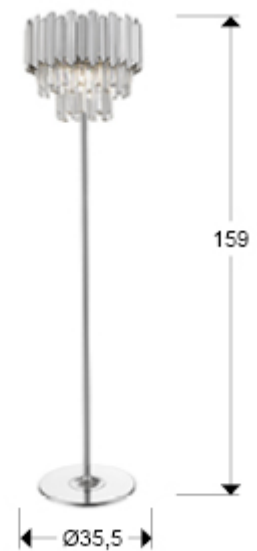

Tiara

605014

Lámparas de pie

Lámpara de pie realizada en metal cromado. Pantalla de prismas de cristal facetado con remate de piezas de abs cromado.

·Incluye 3 G9 LED 6W

INFORMACIÓN GENERAL

Código EAN: 8435435336844
Tipo: Lámparas de pie
Colección: Tiara

DIMENSIONES

Dimensiones: Ø 35,5 ↑ 159,0 cm
Peso: 11,4 Kg

DIMENSIONES CON EMBALAJE

Peso: 12,8 Kg
Volumen: 0,0850m³
Dimensiones: ↔ 48,0 ↓ 37,0 ↗ 48,0 cm

INFORMACIÓN TÉCNICA

Cifra IP: IP 20
Clase eléctrica: Class 2
Potencia máxima: 3x28W
Voltaje: 220/240 V
Frecuencia: 50/60 Hz
Flujo luminoso: 1.650 lm

INFORMACIÓN ADICIONAL

Material: Metal, abs, cristal facetado.
Acabado: Cromado, transparente.
Medidas de la pantalla/tulipa: \varnothing 36,0 \updownarrow 16,0 cm
Color del cable: Transparente