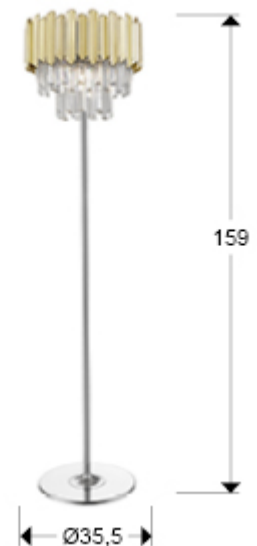

Tiara

605021

Lámparas de pie

Lámpara de pie realizada en metal acabado cromado. Pantalla de prismas de cristal facetado con remate de piezas de abs acabado en baño dorado.

-Incluye 3 G9 LED 6W

INFORMACIÓN GENERAL

Catálogo: i42 Iluminación
Página: 26
Código EAN: 8435435336851
Tipo: Lámparas de pie
Colección: Tiara

DIMENSIONES

Dimensiones: Ø 35,0 ↑ 159,0 cm
Peso: 11,4 Kg

DIMENSIONES CON EMBALAJE

Peso: 12,8 Kg
Volumen: 0,0850m³
Dimensiones: ↔ 48,0 ↑ 37,0 ↗ 48,0 cm

INFORMACIÓN TÉCNICA

Cifra IP: IP 20
Clase eléctrica: Class 2
Potencia máxima: 3x28W
Voltaje: 220/240 V
Frecuencia: 50 Hz
Flujo luminoso: 1.650 lm

INFORMACIÓN ADICIONAL

Material: Metal, abs, cristal facetado.
Acabado: Cromado, dorado, transparente.
Medidas de la pantalla/tulipa: Ø 36,0 ↑ 16,0 cm