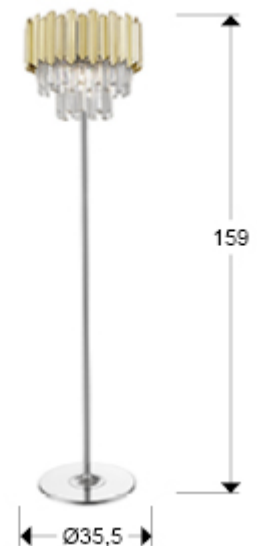

Tiara 605021

Lámparas de pie

Lámpara de pie realizada en metal acabado cromado. Pantalla de prismas de cristal facetado con remate de piezas de abs acabado en baño dorado.

-Incluye 3 G9 LED 6W

INFORMACIÓN GENERAL

Catálogo: i42 Iluminación
Página: 26
Código EAN: 8435435336851
Tipo: Lámparas de pie
Colección: Tiara

DIMENSIONES

Dimensiones: Ø 35,0 ↑ 159,0 cm
Peso: 11,4 Kg

DIMENSIONES CON EMBALAJE

Peso: 12,8 Kg
Volumen: 0,0850m³
Dimensiones: ↔ 48,0 ↑ 37,0 ↗ 48,0 cm

INFORMACIÓN TÉCNICA

Cifra IP: IP 20
Clase eléctrica: Class 2
Potencia máxima: 3x10W
Voltaje: 220/240 V
Frecuencia: 50 Hz
Flujo luminoso: 1.650 lm

INFORMACIÓN ADICIONAL

Material: Metal, abs, cristal facetado.
Acabado: Cromado, dorado, transparente.
Medidas de la pantalla/tulipa: ∅ 36,0 ↑ 16,0 cm