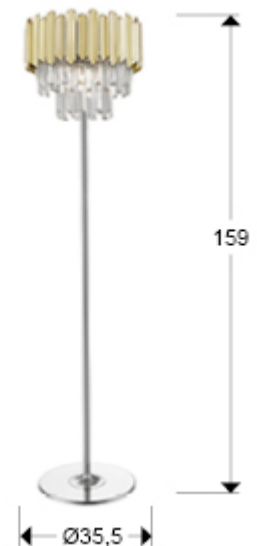

Tiara

605021

Lámparas de pie

Lámpara de pie realizada en metal acabado cromado. Pantalla de prismas de cristal facetado con remate de piezas de abs acabado en baño dorado.

-Incluye 3 G9 LED 6W

INFORMACIÓN GENERAL

Catálogo: i42 Iluminación
Página: 26
Código EAN: 8435435336851
Tipo: Lámparas de pie
Colección: Tiara

DIMENSIONES

Dimensiones: Ø 35,0 ↑ 159,0 cm
Peso: 11,4 Kg

DIMENSIONES CON EMBALAJE

Peso: 12,8 Kg
Volumen: 0,0850m³
Dimensiones: ↔ 48,0 ↑ 37,0 ↗ 48,0 cm

INFORMACIÓN TÉCNICA

Cifra IP: IP 20
Clase eléctrica: Class 2
Potencia máxima: 3x28W
Voltaje: 220/240 V
Frecuencia: 50 Hz
Flujo luminoso: 1.650 lm

INFORMACIÓN ADICIONAL

Material: Metal, abs, cristal facetado.
Acabado: Cromado, dorado, transparente.
Medidas de la pantalla/tulipa: ∅ 36,0 ↑ 16,0 cm