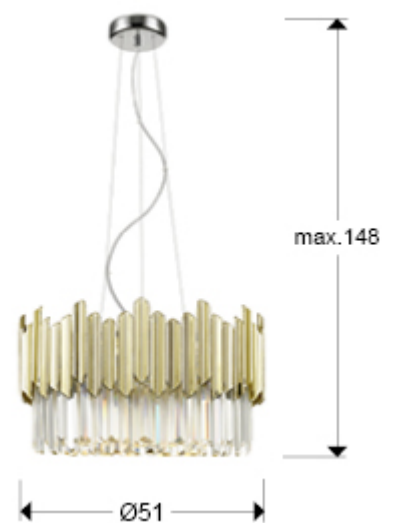

## Tiara 605137

Lámparas de techo

Lámpara realizada en metal acabado cromado. Pantalla de prismas de cristal facetado con remate de piezas de abs acabado en baño dorado.

-Incluye 6 G9 LED 6W Esta lámpara incluye TACOS DE VUELCO CON BALANCÍN, para mejorar la fijación a techo.

### INFORMACIÓN GENERAL

Catálogo: i42 Iluminación  
Página: 27  
Código EAN: 8435435336974  
Tipo: Lámparas de techo  
Colección: Tiara

### DIMENSIONES

Dimensiones: Ø 51,0 ↑ 148,0 cm  
Altura instalada: 55,0/ máx. 150,0 cm  
Peso: 10,3 Kg

### DIMENSIONES CON EMBALAJE

Peso: 12,2 Kg  
Volumen: 0,1080m<sup>3</sup>  
Dimensiones: ↔ 59,0 ↓ 31,0 ↗ 59,0 cm

---