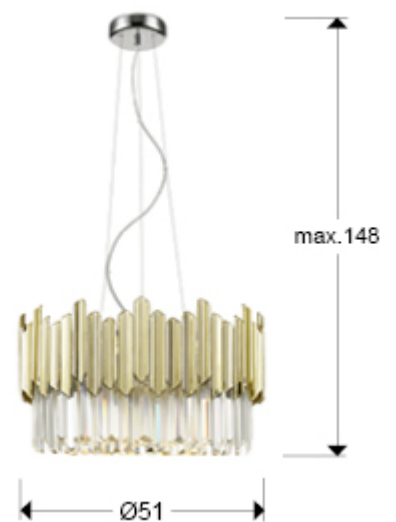

Tiara 605137

Lámparas de techo

Lámpara realizada en metal acabado cromado. Pantalla de prismas de cristal facetado con remate de piezas de abs acabado en baño dorado.

Para los mercados con voltaje a 110v, este producto se entregará con bombilla G9 para 110v. -Incluye 6 G9 LED 6W Esta lámpara incluye TACOS DE VUELCO CON BALANCÍN, para mejorar la fijación a techo.

INFORMACIÓN GENERAL

Catálogo: i42 Iluminación
Página: 27
Código EAN: 8435435336974
Tipo: Lámparas de techo
Colección: Tiara

DIMENSIONES

Dimensiones: Ø 51,0 ↑ 148,0 cm
Altura instalada: 55,0/ máx. 150,0 cm
Peso: 10,3 Kg

DIMENSIONES CON EMBALAJE

Peso: 12,2 Kg
Volumen: 0,1080m³
Dimensiones: ↔ 59,0 ↑ 31,0 ↗ 59,0 cm

INFORMACIÓN TÉCNICA

Cifra IP: IP 20
Clase eléctrica: Class 1
Potencia máxima: 6x10W
Voltaje: 220/240 V
Frecuencia: 50 Hz
Flujo luminoso: 3.300 lm

INFORMACIÓN ADICIONAL

Material: Metal, abs, cristal facetado.
Acabado: Cromado, dorado, transparente.