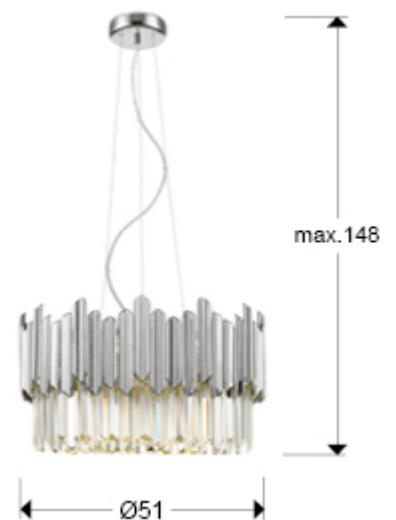

Tiara 605144

Lámparas de techo

Lámpara realizada en metal cromado. Pantalla de prismas de cristal facetado con remate de piezas de abs cromado.

-Incluye 6 G9 LED 6W Esta lámpara incluye TACOS DE VUELCO CON BALANCÍN, para mejorar la fijación a techo.

INFORMACIÓN GENERAL

Código EAN: 8435435336981
Tipo: Lámparas de techo
Colección: Tiara

DIMENSIONES

Dimensiones: Ø 51,0 ↑ 148,0 cm
Altura instalada: 50,0/ máx. 150,0 cm
Peso: 10,3 Kg

DIMENSIONES CON EMBALAJE

Peso: 12,2 Kg
Volumen: 0,1080m³
Dimensiones: ↔ 59,0 ↓ 31,0 ↗ 59,0 cm

INFORMACIÓN TÉCNICA

Cifra IP: IP 20
Clase eléctrica: Class 1
Potencia máxima: 6x28W
Voltaje: 220/240 V
Frecuencia: 50/60 Hz
Flujo luminoso: 3.300 lm

INFORMACIÓN ADICIONAL

Material: Metal, abs, cristal facetado.
Acabado: Cromado, transparente.
Medidas de la pantalla/tulipa: Ø 51,0 ↑ 18,5 cm
Florón (espacio para instalación): Ø 13,0 ↑ 3,8 cm