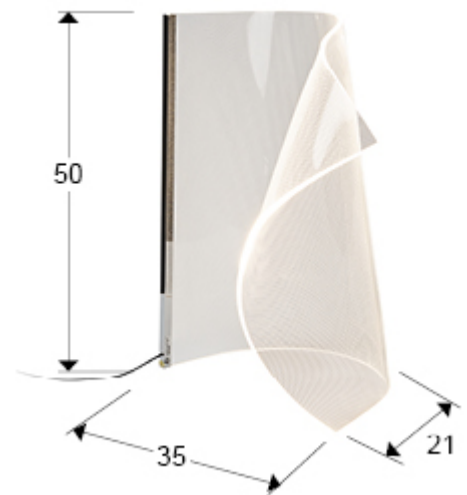

609425

>>MODELO ANULADO

INFORMACIÓN GENERAL

Código EAN: 8435435335403

DIMENSIONES

Dimensiones: ↔ 35,0 ↓ 50,0 ↗ 21,0 cm
Peso: 2,1 Kg

DIMENSIONES CON EMBALAJE

Peso: 5,5 Kg
Volumen: 0,0980m³
Dimensiones: ↔ 62,0 ↓ 36,0 ↗ 44,0 cm