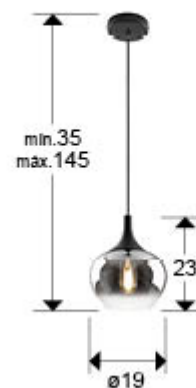

Opaz 614023

Colgantes de 1 Luz

Lámpara de 1 luz, realizada en metal acabado negro mate. Tulipa Ø19 cm de cristal moldeado smoke degradado. Regulable en altura.

-Incluye 1 E27 LED 8W. DIMABLE Esta lámpara incluye TACOS DE VUELCO CON BALANCÍN, para mejorar la fijación a techo.

INFORMACIÓN GENERAL

Código EAN: 8435435341220
Tipo: Colgantes de 1 Luz
Colección: Opaz

DIMENSIONES

Dimensiones: Ø 19,0 ↑ 23,0 cm
Altura instalada: 35,0/ máx. 145,0 cm
Peso: 0,8 Kg

DIMENSIONES CON EMBALAJE

Peso: 1,3 Kg
Volumen: 0,0240m³
Dimensiones: ↔ 38,0 ↑ 27,0 ↗ 23,0 cm

INFORMACIÓN TÉCNICA

Cifra IP: IP 20
Clase eléctrica: Class 1
Potencia máxima: 20W
Voltaje: 220 V
Frecuencia: 50/60 Hz
Flujo luminoso: 750 lm

INFORMACIÓN ADICIONAL

Material: Metal, cristal
Acabado: Negro mate, degradado smoke.
Medidas de la pantalla/tulipa: \varnothing 19,0 \updownarrow 14,5 cm
Florón (espacio para instalación): \varnothing 15,0 \updownarrow 2,7 cm