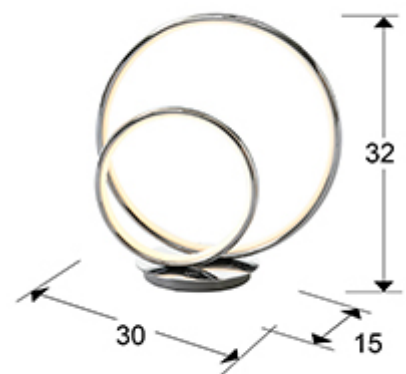

614082

>>MODELO ANULADO

INFORMACIÓN GENERAL

Catálogo: i39 Iluminación
Página: 310
Código EAN: 8435435323189

DIMENSIONES

Dimensiones: ↔ 30,0 ↓ 32,0 ↗ 15,0 cm
Peso: 1,2 Kg

DIMENSIONES CON EMBALAJE

Peso: 1,9 Kg
Volumen: 0,0370m³
Dimensiones: ↔ 40,0 ↓ 42,0 ↗ 22,0 cm

INFORMACIÓN TÉCNICA

Cifra IP: IP 20
Clase eléctrica: Class 3
Potencia máxima: 18W
Voltaje: 12 V
Frecuencia: 50/60 Hz
Flujo luminoso: 800 lm
Dimable: SI
Temperatura de color: 3.000 K
Vida media: 50.000 h
Factor de potencia: >0.9
CRI: >80