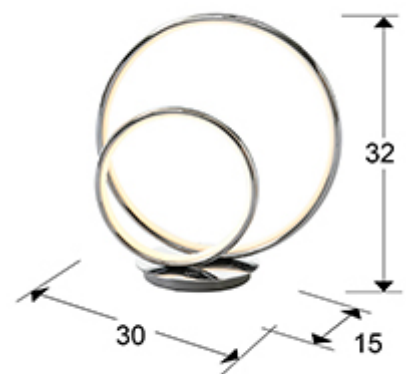

## DIMENSIONES

Dimensiones: ↔ 30,0 ↓ 32,0 ↗ 15,0 cm  
Peso: 1,2 Kg

## DIMENSIONES CON EMBALAJE

Peso: 1,9 Kg  
Volumen: 0,0370m<sup>3</sup>  
Dimensiones: ↔ 40,0 ↓ 42,0 ↗ 22,0 cm

---