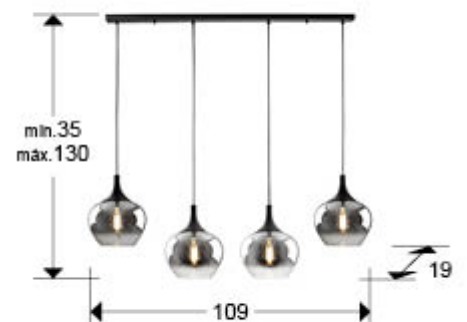

## Opaz 614245

Lámparas de techo

Lámpara de 4 luces, realizada en metal acabado negro mate. Tulpas Ø19 cm de cristal moldeado smoke degradado. Regulable en altura.

Para los mercados con voltaje a 110v, se enviará el producto sin bombillas. Incluye 4 E27 LED 8W.  
DIMABLE Esta lámpara incluye TACOS DE VUELCO CON BALANCÍN, para mejorar la fijación a techo.

### DIMENSIONES

Dimensiones: ↔ 109,0 ↓ 120,0 ↗ 19,0 cm  
Altura instalada: 35,0/ máx. 130,0 cm  
Peso: 3,3 Kg

### DIMENSIONES CON EMBALAJE

Peso: 5,0 Kg  
Volumen: 0,0850m<sup>3</sup>  
Dimensiones: ↔ 105,0 ↓ 22,0 ↗ 37,0 cm

---

## INFORMACIÓN ADICIONAL

Material: Metal, cristal  
Acabado: Negro mate, degradado smoke.  
Medidas de la pantalla/tulipa:  $\varnothing$  19,0  $\updownarrow$  14,5 cm  
Florón (espacio para instalación):  $\varnothing$  100,0  $\updownarrow$  2,5 cm