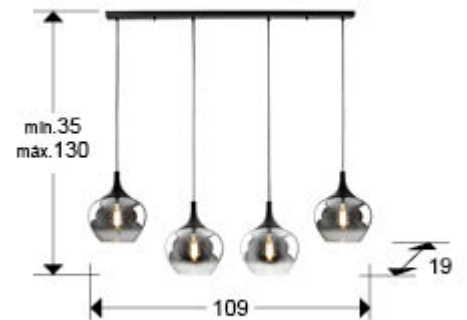

Opaz 614245

Lámparas de techo

Lámpara de 4 luces, realizada en metal acabado negro mate. Tulipas Ø19 cm de cristal moldeado smoke degradado. Regulable en altura.

-Incluye 4 E27 LED 8W. DIMABLE Esta lámpara incluye TACOS DE VUELCO CON BALANCÍN, para mejorar la fijación a techo.

INFORMACIÓN GENERAL

Código EAN: 8435435341244
Tipo: Lámparas de techo
Colección: Opaz

DIMENSIONES

Dimensiones: ↔ 109,0 ↓ 120,0 ↗ 19,0 cm
Altura instalada: 35,0/ máx. 130,0 cm
Peso: 3,3 Kg

DIMENSIONES CON EMBALAJE

Peso: 5,0 Kg
Volumen: 0,0850m³
Dimensiones: ↔ 105,0 ↓ 22,0 ↗ 37,0 cm

INFORMACIÓN TÉCNICA

Cifra IP: IP 20
Clase eléctrica: Class 1
Potencia máxima: 4x20W
Voltaje: 220 V
Frecuencia: 50/60 Hz
Flujo luminoso: 3.000 lm

INFORMACIÓN ADICIONAL

Material: Metal, cristal
Acabado: Negro mate, degradado smoke.
Medidas de la pantalla/tulipa: \varnothing 19,0 \updownarrow 14,5 cm
Florón (espacio para instalación): \varnothing 100,0 \updownarrow 2,5 cm