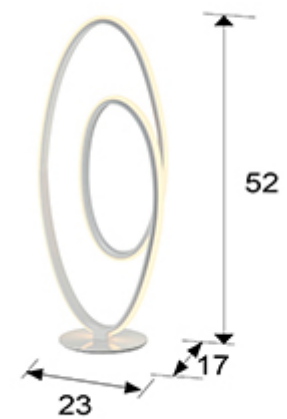

614259

>>MODELO ANULADO

INFORMACIÓN GENERAL

Catálogo: I38 Iluminación
Página: 208
Código EAN: 8435435327392

DIMENSIONES

Dimensiones: ↔ 23,0 ↓ 52,0 ↗ 17,0 cm
Peso: 1,8 Kg

DIMENSIONES CON EMBALAJE

Peso: 2,5 Kg
Volumen: 0,0290m³
Dimensiones: ↔ 24,0 ↓ 58,0 ↗ 21,0 cm

INFORMACIÓN TÉCNICA

Cifra IP: IP 20
Clase eléctrica: Class 3
Potencia máxima: 19.50W
Voltaje: 24 V
Flujo luminoso: 960 lm
Temperatura de color: 3.000 K
Vida media: 20.000 h
Factor de potencia: >0.95
CRI: >80