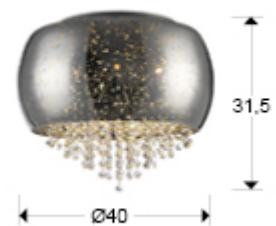

Caelum

618253

Plafones de techo

Plafón de techo realizado en metal acabado cromo. Tulipa de cristal soplado en color plata espejado. Decoración efecto estrellado. Interior con tiras de cristal facetado.

-Incluye 5 G9 LED 6W Esta lámpara incluye TACOS DE VUELCO CON BALANCÍN, para mejorar la fijación a techo.

INFORMACIÓN GENERAL

Catálogo: i39 Iluminación
Página: 262
Código EAN: 8435435320744
Tipo: Plafones de techo
Colección: Caelum

DIMENSIONES

Dimensiones: \varnothing 40,0 \updownarrow 31,5 cm
Peso: 4,2 Kg

DIMENSIONES CON EMBALAJE

Peso: 5,9 Kg
Volumen: 0,0760m³
Dimensiones: \leftrightarrow 48,0 \updownarrow 33,0 \swarrow 48,0 cm

INFORMACIÓN TÉCNICA

Clase energética: A+
Cifra IP: IP 20
Clase eléctrica: Class 1
Potencia máxima: 5x33W
Voltaje: 220/240 V
Frecuencia: 50/60 Hz
Flujo luminoso: 2.750 lm
Dimable: NO

INFORMACIÓN ADICIONAL

Material: Metal y cristal
Acabado: Cromado, cromo espejo, transp.
Tiempo de montaje por el cliente: 15 min
Medidas de la pantalla/tulipa: \varnothing 40,0 \updownarrow 21,0 cm
Florón (espacio para instalación): \varnothing 25,0 \updownarrow 2,5 cm