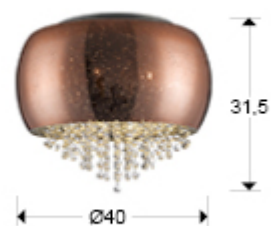

618271

>>MODELO ANULADO

-Incluye 5 G9 LED 6W Esta lámpara incluye TACOS DE VUELCO CON BALANCÍN, para mejorar la fijación a techo.

## DIMENSIONES

Dimensiones:  $\varnothing$  40,0  $\updownarrow$  31,5 cm  
Peso: 4,2 Kg

## INFORMACIÓN ADICIONAL

Material: Metal y cristal

Acabado: Cromado, cobre espejo, transp.

Tiempo de montaje por el cliente: 15 min

Medidas de la pantalla/tulipa: Ø 40,0 ↓ 20,2 cm

Florón (espacio para instalación): Ø 25,0 ↓ 2,8 cm