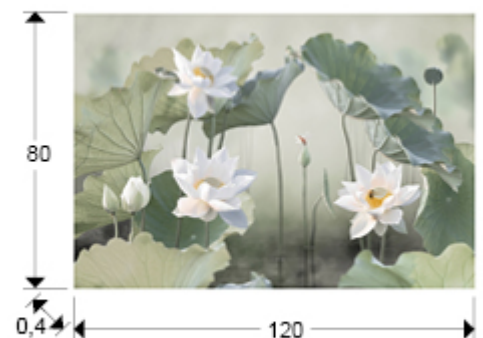

Nenufares

630429

Láminas y Fotografías

Fotografía impresa, montada en cristal templado. Incluye herraje para sujeción a pared.

INFORMACIÓN GENERAL

Catálogo: M41 Mobiliario y Decoración
Página: 8
Código EAN: 8435435336110
Tipo: Láminas y Fotografías
Colección: Nenufares

DIMENSIONES

Dimensiones: ↔ 120,0 ↓ 80,0 ↗ 0,4 cm
Peso: 9,6 Kg

DIMENSIONES CON EMBALAJE

Peso: 11,1 Kg
Volumen: 0,0560m³
Dimensiones: ↔ 128,0 ↓ 88,0 ↗ 5,0 cm

INFORMACIÓN ADICIONAL

Material: Cristal brillo
Acabado: Fotografía impresa