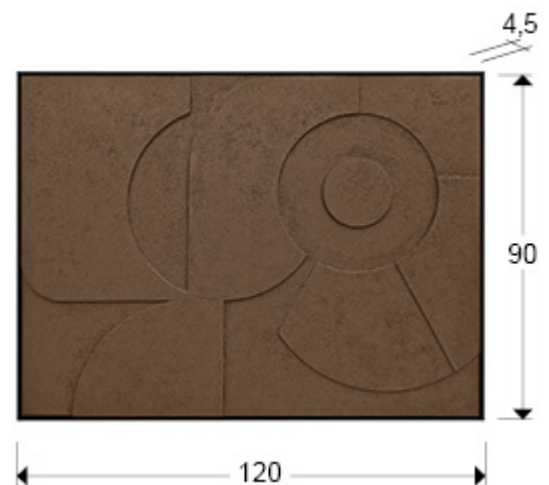

## Morphos

630580

Bajorrelieves

.MORPHOS- Composición geométrica. Bajorrelieve realizado con láminas de EVA decoradas y montadas sobre bastidor. Marco de poliestireno negro. Preparado para colgar en posición vertical y horizontal.

### DIMENSIONES

Dimensiones: ↔ 120,0 ↑ 90,0 ↗ 4,5 cm  
Peso: 3,5 Kg

### DIMENSIONES CON EMBALAJE

Peso: 5,0 Kg  
Volumen: 0,0860m<sup>3</sup>  
Dimensiones: ↔ 126,0 ↑ 98,0 ↗ 7,0 cm