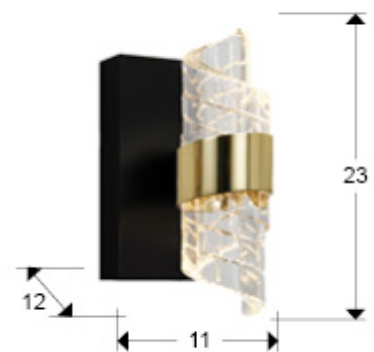

Iliada 631851

Lámparas de pared

Producto recomendado

Lámpara de pared de 1 luz LED. Realizada en metal acabado negro mate y oro brillo. Tulipa con diseño en espiral, realizada en acrílico moldeado y tallado. 7W LED. 656 lm. 3.000 K.

INFORMACIÓN GENERAL

Código EAN: 8435435339050
Tipo: Lámparas de pared
Colección: Iliada

DIMENSIONES

Dimensiones: ↔ 11,0 ↓ 23,0 ↘ 12,0 cm
Peso: 0,9 Kg

DIMENSIONES CON EMBALAJE

Peso: 1,2 Kg
Volumen: 0,0080m³
Dimensiones: ↔ 28,0 ↓ 18,0 ↘ 16,0 cm

INFORMACIÓN ADICIONAL

Material: Metal, acrílico.
Acabado: Negro, oro, transparente.
Medidas de la pantalla/tulipa: ∅ 7,0 ↑ 23,0 cm
Florón (espacio para instalación): ↔ 11,0 ↓ 11,0 ↗ 3,0 cm