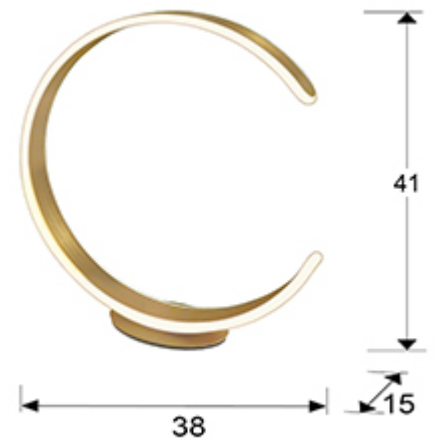

635387

>>MODELO ANULADO

INFORMACIÓN GENERAL

Código EAN: 8435435329204

DIMENSIONES

Dimensiones: ↔ 38,0 ↓ 41,0 ↘ 15,0 cm
Peso: 1,4 Kg

DIMENSIONES CON EMBALAJE

Peso: 2,5 Kg
Volumen: 0,0440m³
Dimensiones: ↔ 48,0 ↓ 19,0 ↘ 48,0 cm

INFORMACIÓN TÉCNICA

Cifra IP: IP 20
Clase eléctrica: Class 3
Potencia máxima: 19.20W
Voltaje: 24 V
Frecuencia: 50/60 Hz
Flujo luminoso: 1.150 lm
Temperatura de color: 3.000 K
Vida media: 30.000 h
Factor de potencia: >0.9
CRI: >80

DRIVER LED

Marca: HOSHINGMEI
Modelo: HV-024024GP
Cantidad: 1 Unidades
Dimable: No
Potencia máxima: 24W
Frecuencia: 50-60 Hz
Tensión primaria: 100-240 V
Tipo: Voltaje constante
Tensión secundaria: 24 V
Dimensiones: ↔ 4,5 ↓ 8,0 ↗ 3,0 cm