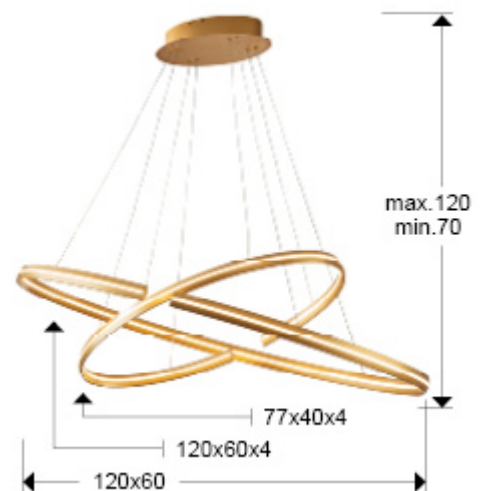

Elipse

652043B

Lámparas de techo

Lámpara de techo de luz LED, formada por dos elipses, realizada en metal y aluminio, acabado oro cepillado. Difusor acrílico opal. DIMABLE por BLUETOOTH con APP para smartphone. 100W LED, 4.144 lm, 3.000 K.

INFORMACIÓN GENERAL

Catálogo: i42 Iluminación
 Página: 113
 Código EAN: 8435435331603
 Tipo: Lámparas de techo
 Colección: Elipse

DIMENSIONES

Dimensiones: ↔ 120,0 ↓ 105,0 ↗ 60,0 cm
 Altura instalada: 70,0/ máx. 120,0 cm
 Peso: 2,8 Kg

DIMENSIONES CON EMBALAJE

Peso: 5,9 Kg
 Volumen: 0,1290m³
 Dimensiones: ↔ 130,0 ↓ 14,0 ↗ 71,0 cm

INFORMACIÓN TÉCNICA

Cifra IP: IP 20
Clase eléctrica: Class 1
Potencia máxima: 100W
Voltaje: 100/277 V
Frecuencia: 50/60 Hz
Flujo luminoso: 4.144 lm
Regulación: BLUETOOTH
Temperatura de color: 3.000 K
Vida media: 50.000 h
Factor de potencia: >0.9

INFORMACIÓN ADICIONAL

Material: Metal, aluminio, acrílico
Acabado: Oro cepillado, opal
Florón (espacio para instalación): ↔ 30,0 ↓ 6,0 ↗ 18,0 cm