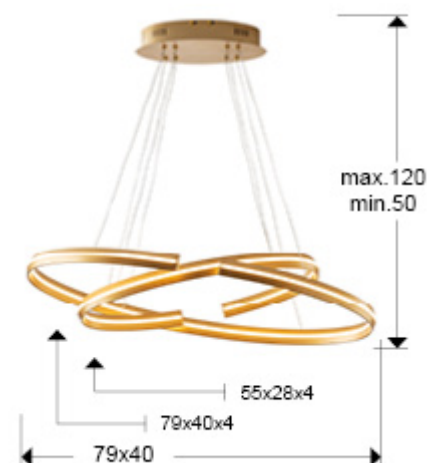

652138B

>>MODELO ANULADO

Incluye driver led con dimado por Bluetooth para uso mediante una App de móvil o tablet. También mediante un altavoz inteligente como Google Home o Amazon Echo si se añade un dispositivo Bluetooth Gateway. Dimado no compatible con un regulador de pared. · Esta lámpara incluye TACOS DE VUELCO CON BALANCÍN, para mejorar la fijación a techo.

INFORMACIÓN GENERAL

Catálogo: i39 Iluminación
 Página: 138
 Código EAN: 8435435331610

DIMENSIONES

Dimensiones: ↔ 79,0 ↓ 75,0 ↘ 40,0 cm
 Altura instalada: 50,0/ máx. 120,0 cm
 Peso: 2,2 Kg

DIMENSIONES CON EMBALAJE

Peso: 3,7 Kg
 Volumen: 0,0570m³
 Dimensiones: ↔ 87,0 ↓ 14,0 ↘ 47,0 cm

INFORMACIÓN TÉCNICA

Cifra IP: IP 20
Clase eléctrica: Class 1
Potencia máxima: 58W
Voltaje: 100/277 V
Frecuencia: 50/60 Hz
Flujo luminoso: 2.700 lm
Regulación: BLUETOOTH
Temperatura de color: 3.000 K

INFORMACIÓN ADICIONAL

Material: Metal, aluminio, acrílico
Acabado: Oro cepillado, opal
Florón (espacio para instalación): ↔ 28,0 ↓ 5,0 ↗ 16,0 cm