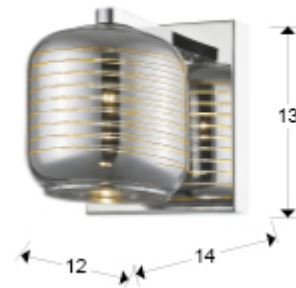

## DIMENSIONES

Dimensiones: ↔ 12,0 ↓ 13,0 ↗ 14,0 cm  
Peso: 0,4 Kg

## DIMENSIONES CON EMBALAJE

Peso: 0,7 Kg  
Volumen: 0,0090m<sup>3</sup>  
Dimensiones: ↔ 20,0 ↓ 25,0 ↗ 18,0 cm

## INFORMACIÓN ADICIONAL

Material: Metal y cristal  
Acabado: Cromado y espejado  
Medidas de la pantalla/tulipa:  $\varnothing$  11,0  $\updownarrow$  10,5 cm  
Florón (espacio para instalación):  $\leftrightarrow$  13,0  $\updownarrow$  12,0  $\swarrow$  2,0 cm  
Color del cable: Transparente