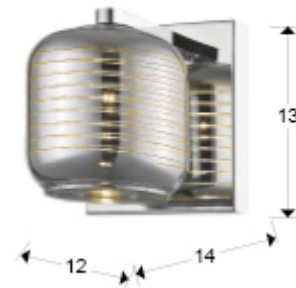

654168

>>MODELO ANULADO

·Incluye 1 G9 LED 6W

INFORMACIÓN GENERAL

Código EAN: 8435435319717

DIMENSIONES

Dimensiones: ↔ 12,0 ↓ 13,0 ↗ 14,0 cm
Peso: 0,4 Kg

DIMENSIONES CON EMBALAJE

Peso: 0,7 Kg
Volumen: 0,0090m³
Dimensiones: ↔ 20,0 ↓ 25,0 ↗ 18,0 cm

INFORMACIÓN TÉCNICA

Clase energética: A+
Cifra IP: IP 20
Clase eléctrica: Class 1
Potencia máxima: 33W
Voltaje: 110/220 V
Frecuencia: 50/60 Hz
Flujo luminoso: 550 lm
Dimable: NO

INFORMACIÓN ADICIONAL

Material: Metal y cristal
Acabado: Cromado y espejado
Medidas de la pantalla/tulipa: \varnothing 11,0 \updownarrow 10,5 cm
Florón (espacio para instalación): \leftrightarrow 13,0 \updownarrow 12,0 \swarrow 2,0 cm
Color del cable: Transparente