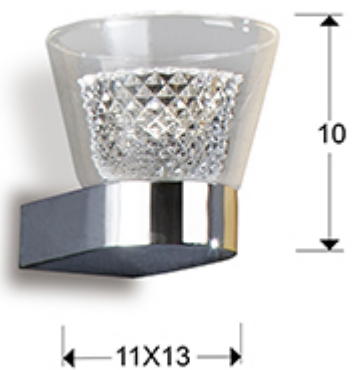

Lucía 673938
Lámparas de pared

INFORMACIÓN GENERAL

Código EAN: 8435435307615
Tipo: Lámparas de pared
Colección: Lucía

DIMENSIONES

Dimensiones: ↔ 11,0 ↓ 10,0 ↗ 13,0 cm
Peso: 0,6 Kg

DIMENSIONES CON EMBALAJE

Peso: 0,9 Kg
Volumen: 0,0080m³
Dimensiones: ↔ 28,0 ↓ 14,0 ↗ 21,0 cm

INFORMACIÓN TÉCNICA

Cifra IP: IP 20
Clase eléctrica: Class 1
Potencia máxima: 5W
Voltaje: 220/240 V
Frecuencia: 50/60 Hz
Flujo luminoso: 420 lm

DRIVER LED

Marca: EAGLERISE
Modelo: EBP006C0350S1
Cantidad: 1 Unidades
Dimable: No
Potencia máxima: 6W
Frecuencia: 50-60 Hz
Tensión primaria: 220-240 V
Tipo: Corriente constante
Corriente secundaria: 350 V
Dimensiones: ↔ 4,0 ↓ 2,0 ↗ 2,8 cm