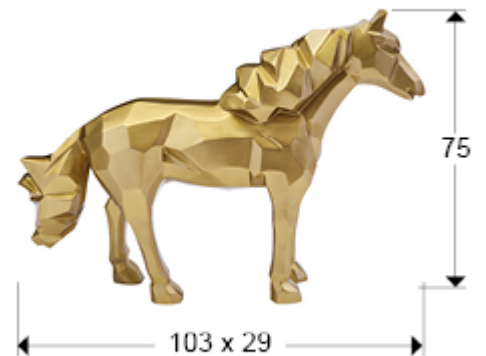

Future Horse

679466

Figuras decorativas

Figura poliédrica de caballo , realizada en fibra de vidrio y poliéster. Apta para exterior. Decoración: Pintura oro.

INFORMACIÓN GENERAL

Código EAN: 8435435336394

Tipo: Figuras decorativas

Colección: Future Horse

DIMENSIONES

Dimensiones: ↔ 103,0 ↓ 75,0 ↗ 29,0 cm
Peso: 8,6 Kg

DIMENSIONES CON EMBALAJE

Peso: 11,8 Kg
Volumen: 0,3680m³
Dimensiones: ↔ 115,0 ↓ 89,0 ↗ 36,0 cm

INFORMACIÓN ADICIONAL

Material: Fibra de vidrio y poliéster
Acabado: Pintura oro