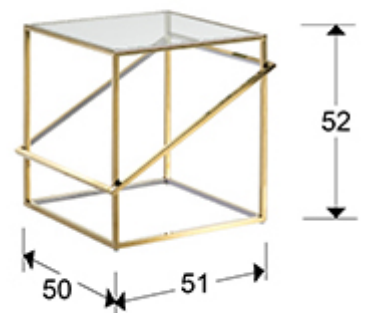

685216

>>ARTICOLO ANNULLATO

INFORMAZIONI GENERALI

Catalogo: M34 Mobiliario y Decoración
Pagina: 56
Codice EAN: 8435435323318

DIMENSIONI

Dimensioni: ↔ 51,0 ↓ 52,0 ↗ 51,0 cm
Peso: 8,7 Kg
Peso dell'imballaggio 1: 4,0 Kg
Peso dell'imballaggio 2: 4,7 Kg

DIMENSIONI CON IMBALLAGGIO

Peso: 11,6 Kg
Volume: 0,2090m³
Numero di colli: 2
Dimensioni collo 1: ↔ 58,0 ↓ 58,0 ↗ 57,0 cm
Dimensioni collo 2: ↔ 49,0 ↓ 51,0 ↗ 7,0 cm

DATI TECNICI

Classe elettrica: Class 3
Massima potenza: 18W
Voltaggio: 100/240 V
Frequenza: 50/60 Hz
Dimmerabile: NO
Temperatura del colore: 3.000 K
Vita media prodotto: 30.000 h