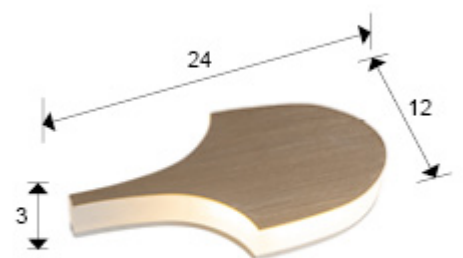

Serea

689436

Lámparas de pared

Lámpara de pared realizada en metal y aluminio acabado anodizado dorado. Difusor de metacrilato opal. Perfil normal. Preparado para instalación individual o en combinación de varios apliques. 6W LED,510lm, 3.000K

INFORMACIÓN GENERAL

Código EAN: 8435435339197

Tipo: Lámparas de pared

Colección: Serea

DIMENSIONES

Dimensiones: ↔ 12,0 ↓ 24,0 ↗ 3,0 cm
Peso: 0,5 Kg

DIMENSIONES CON EMBALAJE

Peso: 0,6 Kg
Volumen: 0,0030m³
Dimensiones: ↔ 27,0 ↓ 7,0 ↗ 16,0 cm