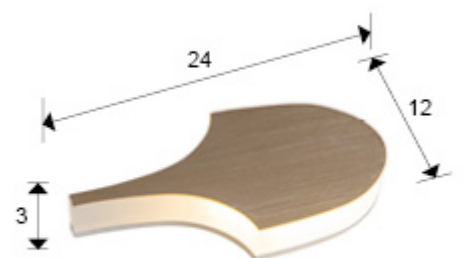

Serea

689436

Lámparas de pared

Lámpara de pared realizada en metal y aluminio acabado anodizado dorado. Difusor de metacrilato opal. Perfil normal. Preparado para instalación individual o en combinación de varios apliques. 6W LED,510lm, 3.000K

INFORMACIÓN GENERAL

Código EAN: 8435435339197

Tipo: Lámparas de pared

Colección: Serea

DIMENSIONES

Dimensiones: ↔ 12,0 ↓ 24,0 ↗ 3,0 cm
Peso: 0,5 Kg

DIMENSIONES CON EMBALAJE

Peso: 0,6 Kg
Volumen: 0,0040m³
Dimensiones: ↔ 27,0 ↓ 9,0 ↗ 16,0 cm