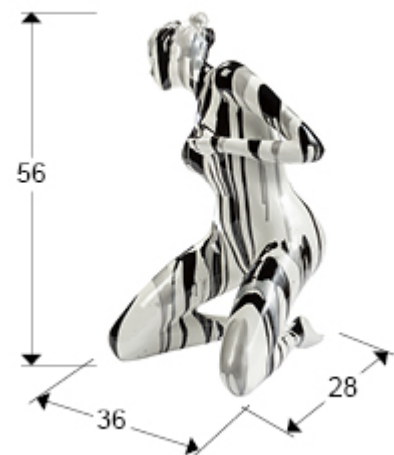

698139

>>MODELO ANULADO

## DIMENSIONES

Dimensiones: ↔ 36,0 ↓ 56,0 ↗ 28,0 cm  
Peso: 5,4 Kg

## DIMENSIONES CON EMBALAJE

Peso: 6,6 Kg  
Volumen: 0,1060m<sup>3</sup>  
Dimensiones: ↔ 44,0 ↓ 67,0 ↗ 36,0 cm