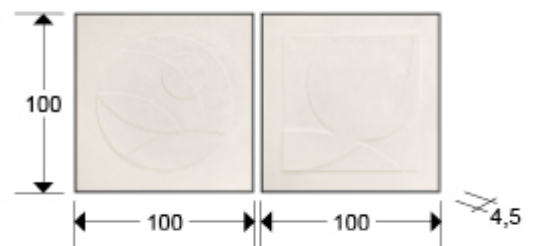

### Bajorrelieves

·ALBOS· set de dos bajorrelieves realizados con láminas de EVA decoradas y montadas sobre bastidor. Marco de poliestireno negro. Preparado para colgar en posición vertical y horizontal.

## DIMENSIONES

Dimensiones: ↔ 100,0 ↓ 100,0 ↗ 4,5 cm  
Peso: 7,2 Kg

## DIMENSIONES CON EMBALAJE

Peso: 9,4 Kg  
Volumen: 0,1350m<sup>3</sup>  
Dimensiones: ↔ 106,0 ↓ 106,0 ↗ 12,0 cm