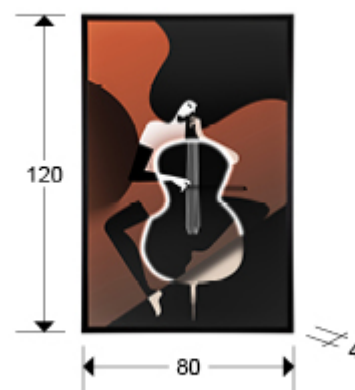

Violonchelo

708197

Producto recomendado

Pinturas con Luz

Mujer abstracta con violonchelo, composición con tira de luz led decorativa. Lienzo impreso, pegado sobre tabla y enmarcado en negro.

Caja de conexiones en el reverso del lienzo. No incluye enchufe.

INFORMACIÓN GENERAL

Catálogo: M43 Decoracion, espejos y mob
Página: 24
Código EAN: 8435435340346
Tipo: Pinturas con Luz
Colección: Violonchelo

DIMENSIONES

Dimensiones: ↔ 80,0 ↓ 120,0 ↗ 4,0 cm
Peso: 5,0 Kg

DIMENSIONES CON EMBALAJE

Peso: 7,4 Kg
Volumen: 0,0980m³
Dimensiones: ↔ 86,0 ↓ 127,0 ↗ 9,0 cm

INFORMACIÓN ADICIONAL

Material: Lienzo, DM.
Acabado: Impreso, negro