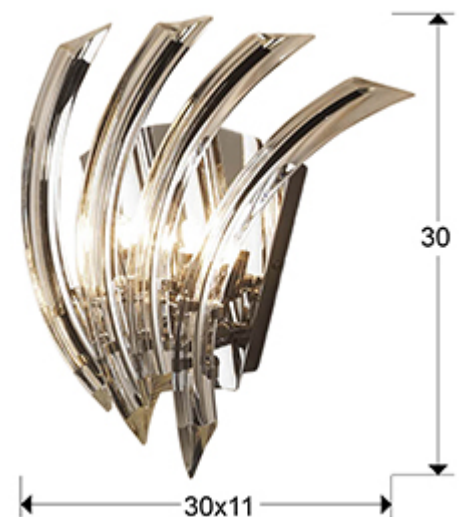

DIMENSIONES

Dimensiones: ↔ 30,0 ↓ 30,0 ↗ 11,0 cm
Peso: 1,8 Kg

DIMENSIONES CON EMBALAJE

Peso: 2,6 Kg
Volumen: 0,0210m³
Dimensiones: ↔ 36,0 ↓ 18,0 ↗ 32,0 cm