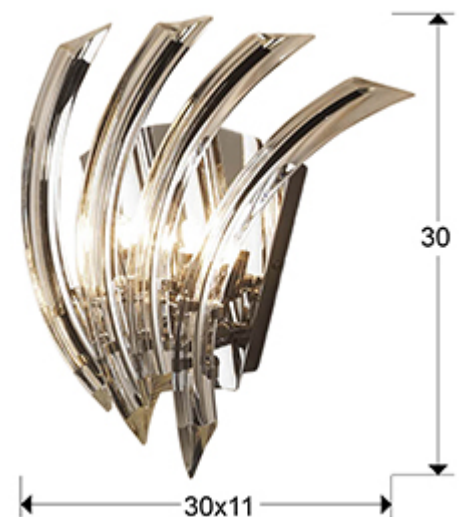

Eloise 711021

Lámparas de pared

Lámpara de pared de 2 luces realizada en metal acabado cromo. Tulipa formada por barras curvadas de cristal transparente de alta calidad en forma de abanico.

·Incluye 2 G9 LED 6W

INFORMACIÓN GENERAL

Catálogo: i42 Iluminación
Página: 270
Código EAN: 8435435308285
Tipo: Lámparas de pared
Colección: Eloise

DIMENSIONES

Dimensiones: ↔ 30,0 ↓ 30,0 ↗ 11,0 cm
Peso: 1,8 Kg

DIMENSIONES CON EMBALAJE

Peso: 2,6 Kg
Volumen: 0,0210m³
Dimensiones: ↔ 36,0 ↓ 18,0 ↗ 32,0 cm

INFORMACIÓN TÉCNICA

Clase energética: A+
Cifra IP: IP 20
Clase eléctrica: Class 1
Potencia máxima: 2x42W
Voltaje: 220/240 V
Frecuencia: 50 Hz
Flujo luminoso: 1.100 lm

INFORMACIÓN ADICIONAL

Material: Metal y cristal
Acabado: Cromado y transparente
Tiempo de montaje por el cliente: 5 min
Florón (espacio para instalación): ↔ 19,0 ↑ 16,5 ↘ 2,5 cm