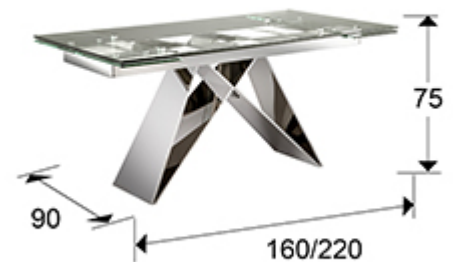

## Mika 713016

Mesas comedor

Mesa de comedor extensible 160/220 cm, realizada en acero inoxidable, acabado alto brillo. Tapa de cristal de seguridad de 12 mm de grosor con canto pulido.

Mesa MIKA con sillones ALOHA

### DIMENSIONES

Dimensiones: ↔ 160,0 ↓ 75,0 ↗ 90,0 cm  
 Peso: 95,9 Kg  
 Peso bulto 1: 23,5 Kg  
 Peso bulto 2: 29,7 Kg  
 Peso bulto 3: 42,7 Kg

### DIMENSIONES CON EMBALAJE

Peso: 107,7 Kg  
 Volumen: 0,7690m<sup>3</sup>  
 Número de bultos: 3  
 Dimensiones bulto 1: ↔ 108,0 ↓ 68,0 ↗ 45,0 cm  
 Dimensiones bulto 2: ↔ 174,0 ↓ 19,0 ↗ 107,0 cm  
 Dimensiones bulto 3: ↔ 170,0 ↓ 100,0 ↗ 5,0 cm