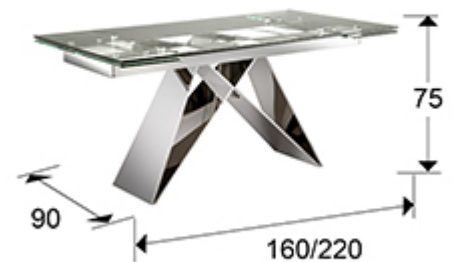

Mika 713016

Mesas comedor

Mesa de comedor extensible 160/220 cm, realizada en acero inoxidable, acabado alto brillo. Tapa de cristal de seguridad de 12 mm de grosor con canto pulido.

Mesa MIKA con sillones ALOHA

INFORMACIÓN GENERAL

Catálogo: M43 Decoracion, espejos y mob
 Página: 157
 Código EAN: 8435435326166
 Tipo: Mesas comedor
 Colección: Mika

DIMENSIONES

Dimensiones: ↔ 160,0 ↓ 75,0 ↗ 90,0 cm
 Peso: 95,9 Kg
 Peso bulto 1: 23,5 Kg
 Peso bulto 2: 29,7 Kg
 Peso bulto 3: 42,7 Kg

DIMENSIONES CON EMBALAJE

Peso: 107,7 Kg
 Volumen: 0,7690m³
 Número de bultos: 3
 Dimensiones bulto 1: ↔ 108,0 ↓ 68,0 ↗ 45,0 cm
 Dimensiones bulto 2: ↔ 174,0 ↓ 19,0 ↗ 107,0 cm
 Dimensiones bulto 3: ↔ 170,0 ↓ 100,0 ↗ 5,0 cm

INFORMACIÓN ADICIONAL

Material: Acero inoxidable, cristal
Acabado: Alto brillo, transparente
Tiempo de montaje por el cliente: 35 min