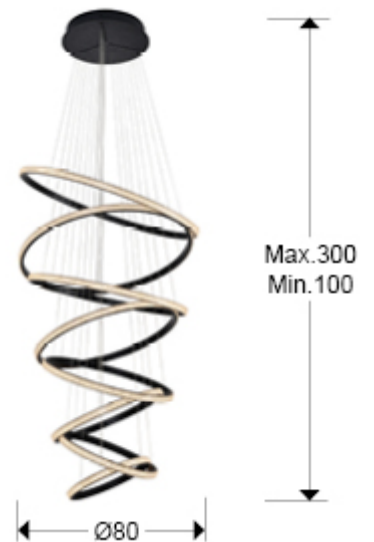

Modelo sustituido por 717694D *Item replaced by 717694D*

717694B

>>MODELO ANULADO

Incluye driver led con dimado por Bluetooth para uso mediante una App de móvil o tablet. También mediante un altavoz inteligente como Google Home o Amazon Echo si se añade un dispositivo Bluetooth Gateway. Dimado no compatible con un regulador de pared. · Esta lámpara incluye TACOS DE VUELCO CON BALANCÍN, para mejorar la fijación a techo.

## DIMENSIONES

Dimensiones: Ø 80,0 ↑ 200,0 cm  
 Altura instalada: 100,0/ máx. 300,0 cm  
 Peso: 9,7 Kg

## DIMENSIONES CON EMBALAJE

Peso: 13,0 Kg  
 Volumen: 0,1380m<sup>3</sup>  
 Dimensiones: ↔ 88,0 ↓ 12,0 ↗ 131,0 cm

---

## INFORMACIÓN ADICIONAL

Material: Metal, aluminio, acrílico.  
Acabado: Negro arenado, transparente.  
Florón (espacio para instalación): Ø 37,0 ↓ 6,0 cm