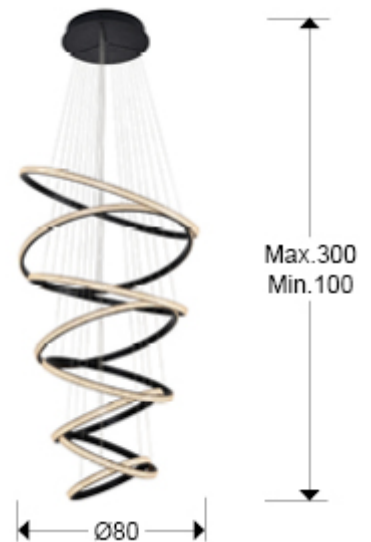

Modelo sustituido por 717694D *Item replaced by 717694D*

717694B

>>MODELO ANULADO

Incluye driver led con dimado por Bluetooth para uso mediante una App de móvil o tablet. También mediante un altavoz inteligente como Google Home o Amazon Echo si se añade un dispositivo Bluetooth Gateway. Dimado no compatible con un regulador de pared. · Esta lámpara incluye TACOS DE VUELCO CON BALANCÍN, para mejorar la fijación a techo.

## DIMENSIONES

Dimensiones: Ø 80,0 ↑ 200,0 cm  
 Altura instalada: 100,0/ máx. 300,0 cm  
 Peso: 9,7 Kg

## DIMENSIONES CON EMBALAJE

Peso: 13,0 Kg  
 Volumen: 0,1380m<sup>3</sup>  
 Dimensiones: ↔ 88,0 ↓ 12,0 ↗ 131,0 cm

---

## INFORMACIÓN ADICIONAL

Material: Metal, aluminio, acrílico.  
Acabado: Negro arenado, transparente.  
Florón (espacio para instalación): Ø 37,0 ↓ 6,0 cm